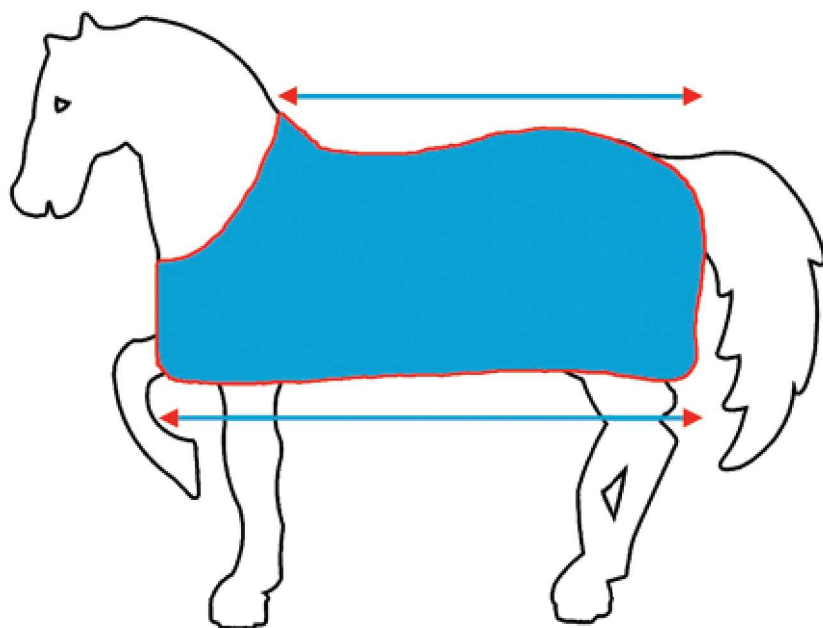

Tableaux des Tailles

COUVERTURES	
Garrot-Queue Europe cm	Poitrail-Queue Europe cm
90	125
100	135
105	145
110	155
120	165
125	175
135	185
145	195
155	205
165	215

CHAUSSURES

NATION		POINTURE														
Europe		35	35½	36	37	37½	38	38½	39	40	41	42	43	44	45	46
U.K.	Homme	3	3½	4	4½	5	5½	6	6½	7	7½	8	8½	10	11	12
U.K.	Femme	2½	3	3½	4	4½	5	5½	6	6½	7	7½	8	9½	10½	11½
Australia	U	3	3½	4	4½	5	5½	6	6½	7	7½	8	8½	10	11	12
Australia	D	3½	4	4½	5	5½	6	6½	7	7½	8	8½	9	10½	11½	12½
U.S.A. Canada	U	3½	4	4½	5	5½	6	6½	7	7½	8	8½	9	10½	11½	12½
U.S.A. Canada	D	5	5½	6	6½	7	7½	8	8½	9	9½	10	10.5	12	13	14
Russia & Ukraine	D	33½	34		35		36		37		38		39			