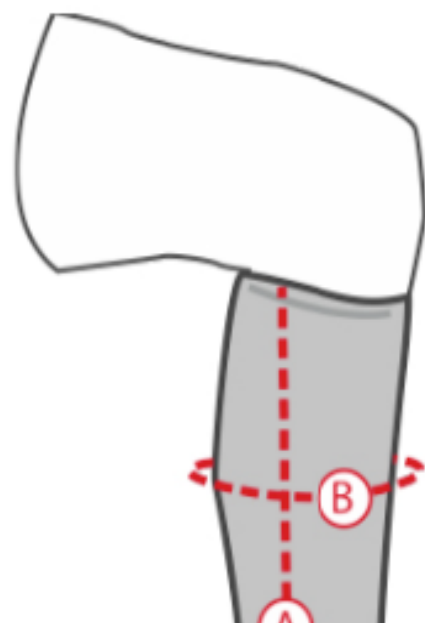

Größen-Bestellnr. Size-Order-Nr.	Stiefellänge ca./ boot length approx. in cm	Beinlänge ca./ Leg length approx. in cm	Wadenweite ca./ Calf width approx. in cm	37	38	39	40	41	42
				01 - XS	42	41	30-32	x	x
02 - S	44	43	32-34	x	x	x			
06 - SW	44	43	34-36	x	x	x			
12 - SWW	44	43	36-38	x	x	x			
09 - SL	46	45	32-34	x	x	x	x		
16 - SLL	48	47	32-34		x	x	x		
03 - M	46	45	34-36	x	x	x	x	x	
07 - MW	46	45	36-38	x	x	x	x	x	x
13 - MWW	46	45	38-40		x	x	x	x	x
19 - MWWW	46	45	40-42		x	x	x	x	x
10 - ML	48	47	34-36		x	x	x	x	x
04 - L	48	47	36-38			x	x	x	x
08 - LW	48	47	38-40			x	x	x	x
14 - LWW	48	47	40-42			x	x	x	x
11 - LL	50	49	36-38				x	x	x
05 - XL	50	49	38-40						x

Guide des tailles

Taille	Size	B	A
Mini Shetland	80	80 cm	120 cm
Mini Shetland	90	90 cm	130 cm
Shetland	100	100 cm	140 cm
P	115	115 cm	165 cm
S	125	125 cm	175 cm
M	135	135 cm	185 cm
L	145	145 cm	195 cm
XL	155	155 cm	205 cm
XXL	165	165 cm	215 cm
Iceland	115	120 cm	180 cm
Draft Horse	145	140 cm	210 cm
Shire Horse	155	150 cm	220 cm

Taille	A	B
XS	37 cm	30-32 cm
S	39 cm	32-34 cm
SF	39 cm	34-36 cm
SFF	39 cm	36-38 cm
SL	41 cm	32-34 cm
M	41 cm	34-36 cm
MF	41 cm	36-38 cm
MFF	41 cm	38-40 cm
ML	43 cm	34-36 cm
L	43 cm	36-38 cm
LF	43 cm	38-40 cm
LFF	43 cm	40-42 cm
LL	45 cm	36-38 cm
XL	45 cm	38-40 cm