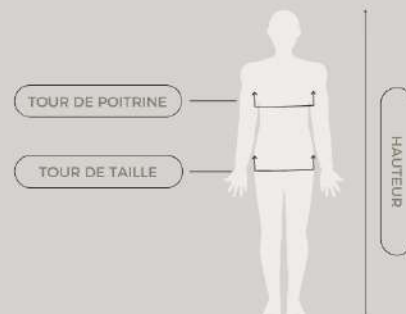

## GUIDE DES TAILLES

### COMPLET 3

	XS	S	M	L
HAUTEUR	130CM 150CM	150CM 165CM	160CM 180CM	175CM 190CM
TOUR DE POITRINE	70CM	80CM	85CM	90CM
TOUR DE TAILLE	55CM 65CM	55CM 65CM	70CM 90CM	85CM 105CM

### AIRFLEX

	S	M	L
HAUTEUR	150CM 165CM	160CM 180CM	175CM 190CM
TOUR DE POITRINE	80CM	85CM	90CM
TOUR DE TAILLE	55CM 65CM	70CM 90CM	85CM 105CM

### LEGER 2

	XS	S	M	M/L	L
HAUTEUR	145CM 155CM	150CM 165CM	160CM 175CM	165CM 180CM	170CM 185CM
TOUR DE POITRINE	75CM	80CM	85CM	87CM	90CM
TOUR DE TAILLE	60CM 68CM	66CM 74CM	72CM 80CM	78CM 86CM	84CM 92CM

Si entre deux tailles, choisir celle **au-dessus** (modèle cintré)