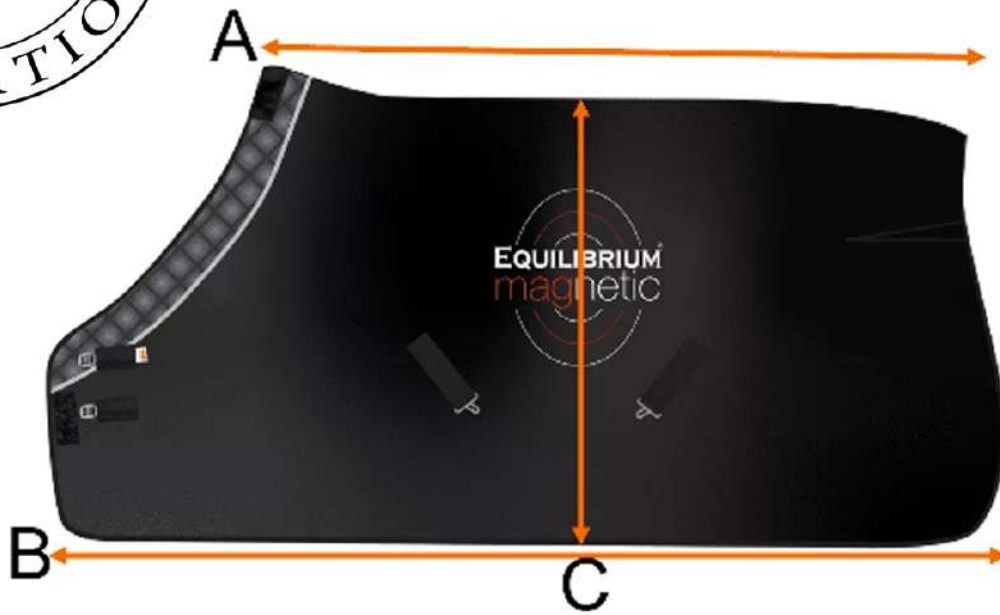

CHARTE DE TAILLES CLOSE CONTACT CHAPS  
 SIZE CHART CLOSE CONTACT CHAPS

Tailles / Size (cm)		S	M	L	XL
		Poney 139.7 - 147.32 Pony 13.3hh - 14.2hh	Poney 147.32 - Cheval 162.56 Pony 14.2hh - Horse 16hh	Cheval 162.56 - 170.18 Horse 16hh - 16.3hh	Cheval > 170.18 Horse > 16.3hh
A	Tour du canon / Canon bone width	18-20	20-22	22-24	24-26
B	Hauteur de guêtre / Length of wrap	37	38	40	42

CHARTE DE TAILLES COUVERTURE MAGNÉTIQUE  
 SIZE CHART MAGNETIC RUGS

Tailles / Size (cm)		Taille 125 (5'9 rug)	Taille 135 (6'3 rug)	Taille 145 (6'6 rug)	Taille 155 (7'0 rug)
A	Longueur dos / Back	130	145	150	165
B	Longueur bas / Bottom	175	191	198	213
C	Hauteur / Depth	88	90	91	93

CHARTE DE TAILLES GUÊTRES DE CROSS  
 SIZE CHART IMPACT SPORT BOOTS

Tailles / Size (cm)		M	L
		Poney 147.32 - Cheval 162.56 Pony 14.2hh - Horse 16hh	Cheval 162.56 - 167.64 Horse 16hh - 16.2hh
A	Tour du canon / Canon bone width	20-22	22-24
B	Hauteur de guêtre / Length of boot	21.5	23

CHARTE DE TAILLES GUÊTRES STRETCH & FLEX  
 SIZE CHART STRETCH & FLEX WRAPS

Tailles / Size (cm)		S	M	L	XL
		Poney 139.7 - 147.32 Pony 13.3hh - 14.2hh	Poney 147.32 - Cheval 162.56 Pony 14.2hh - Horse 16hh	Cheval 162.56 - 170.18 Horse 16hh - 16.3hh	Cheval > 170.18 Horse > 16.3hh
A	Tour du canon / Canon bone width	18-20	20-22	22-24	24-26
B	Hauteur de guêtre / Length of wrap	23.5	27	28	31