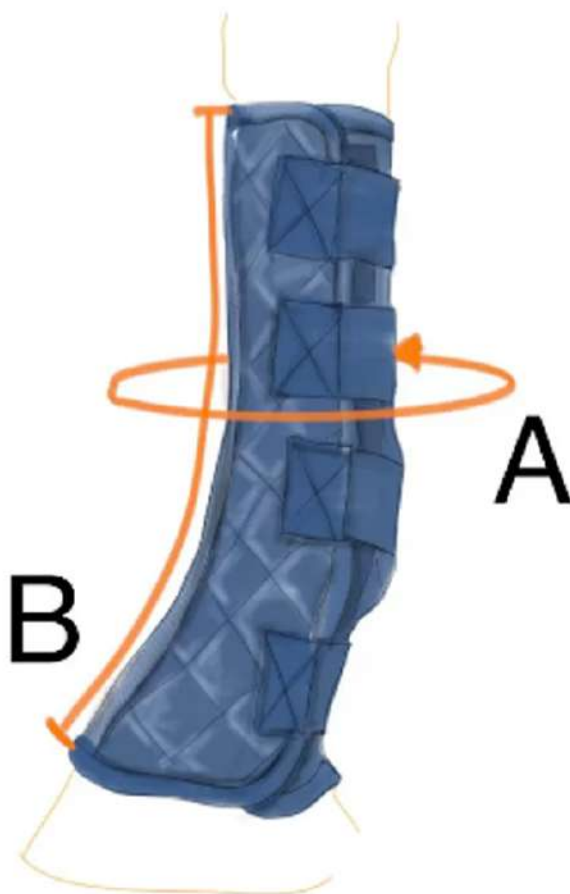

## CHARTE DE TAILLES GUÊTRES STRETCH & FLEX SIZE CHART STRETCH & FLEX WRAPS

Tailles / Size (cm)		S	M	L	XL
		Poney 139.7 - 147.32 Pony 13.3hh - 14.2hh	Poney 147.32 - Cheval 162.56 Pony 14.2hh - Horse 16hh	Cheval 162.56 - 170.18 Horse 16hh - 16.3hh	Cheval > 170.18 Horse > 16.3hh
A	Tour du canon / Canon bone width	18-20	20-22	22-24	24-26
B	Hauteur de guêtre / Length of wrap	25	27	29	31.5

## CHARTE DE TAILLES HARDY CHAPS SIZE CHART HARDY CHAPS

Tailles / Size (cm)		S	M	L	XL
		Poney 139.7 - 147.32 Pony 13.3hh - 14.2hh	Poney 147.32 - Cheval 162.56 Pony 14.2hh - Horse 16hh	Cheval 162.56 - 170.18 Horse 16hh - 16.3hh	Cheval > 170.18 Horse > 16.3hh
A	Tour du canon / Canon bone width	18-20	20-22	22-24	24-26
B	Hauteur de guêtre / Length of wrap	33	36	40	42

CHARTRE DE TAILLES PROTÈGE-GLOMES  
 SIZE CHART OVER REACH BOOTS

Taille / Size (cm)		S/M <i>Poney /Cob</i>	L/XL <i>Cheval</i>
A	Circonférence supérieure <i>/ Top circumference</i>	30 +/- 3cm	31.5 +/- 3cm
B	Circonférence inférieure <i>/ Bottom circumference</i>	39 +/- 3cm	45 +/- 3cm
C	Hauteur de guêtre <i>/ Length of boot</i>	9 +/- 3cm	10 +/- 3cm

## CHARTE DE TAILLES STABLE CHAPS SIZE CHART STABLE CHAPS

Tailles / Size (cm)		S	M	L	XL
		Poney 139.7 - 147.32 Pony 13.3hh - 14.2hh	Poney 147.32 - Cheval 162.56 Pony 14.2hh - Horse 16hh	Cheval 162.56 - 170.18 Horse 16hh - 16.3hh	Cheval > 170.18 Horse > 16.3hh
A	Tour du canon / Canon bone width	18-20	20-22	22-24	24-26
B	Hauteur de guêtre / Length of wrap	33	36	40	42