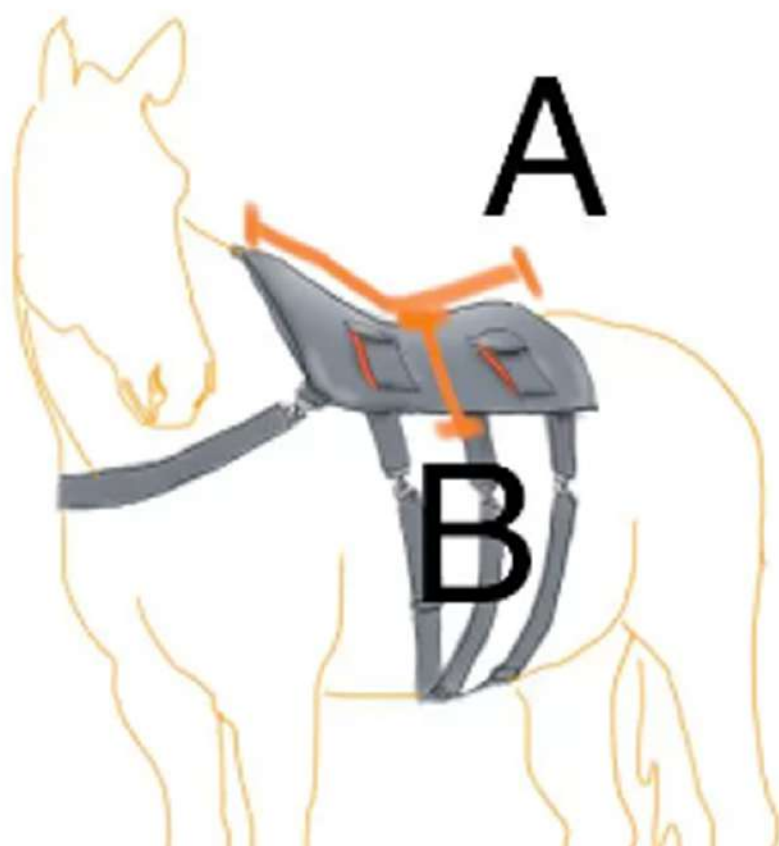

CHARTE DE TAILLES TAPIS DE MASSAGE SIZE CHART MASSAGE PAD

Tailles / Size (cm)		Poney < 142.24 cm ou couverture 115 < 14hh or 5'6 rug	Standard 144.78 - 165.1 cm ou couverture 125 à 140 14hh - 16.1hh or 5'9 - 6'3 rug	XL > 167.64 cm ou couverture 145 > 16.2 hh or 6'6 rug
A	Longueur / Length	60	70	80
B	Largeur / Width	25	30	35