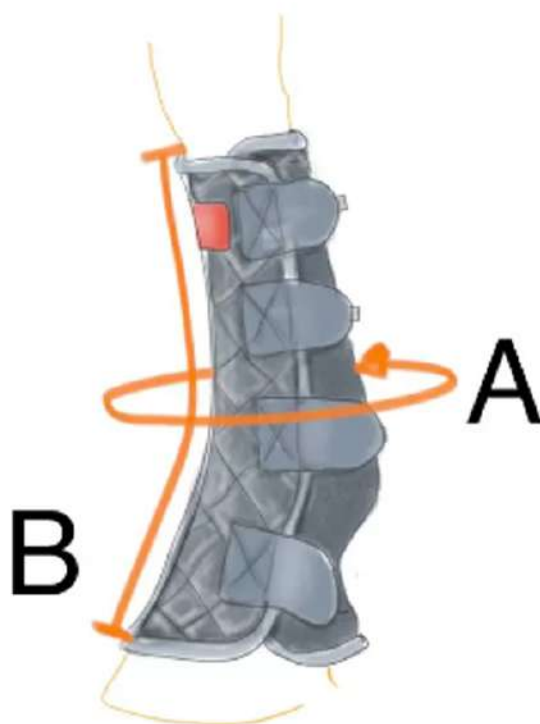

CHARTE DE TAILLES COUVERTURE MAGNÉTIQUE  
 SIZE CHART MAGNETIC RUGS

Tailles / Size (cm)		Taille 125 (5'9 rug)	Taille 135 (6'3 rug)	Taille 145 (6'6 rug)	Taille 155 (7'0 rug)
A	Longueur dos / Back	130	145	150	165
B	Longueur bas / Bottom	175	191	198	213
C	Hauteur / Depth	88	90	91	93

CHARTE DE TAILLES GUÊTRES DE CROSS  
 SIZE CHART IMPACT SPORT BOOTS

Tailles / Size (cm)		M	L
		Poney 147.32 - Cheval 162.56 Pony 14.2hh - Horse 16hh	Cheval 162.56 - 167.64 Horse 16hh - 16.2hh
A	Tour du canon / Canon bone width	20-22	22-24
B	Hauteur de guêtre / Length of boot	21.5	23

CHARTE DE TAILLES GUÊTRES STRETCH & FLEX  
 SIZE CHART STRETCH & FLEX WRAPS

Tailles / Size (cm)		S	M	L	XL
		Poney 139.7 - 147.32 Pony 13.3hh - 14.2hh	Poney 147.32 - Cheval 162.56 Pony 14.2hh - Horse 16hh	Cheval 162.56 - 170.18 Horse 16hh - 16.3hh	Cheval > 170.18 Horse > 16.3hh
A	Tour du canon / Canon bone width	18-20	20-22	22-24	24-26
B	Hauteur de guêtre / Length of wrap	23.5	27	28	31

CHARTE DE TAILLES  
 GUÊTRES MAGNÉTIQUES BASSES  
 SIZE CHART MAGNETIC CHAPS

Tailles / Size (cm)		S Poney 139.7- 147.32 Pony 13.3hh-14.2hh	M Poney 147.32 - Cheval 162.56 Pony 14.2hh - Horse 16hh	L Cheval 162.56 - 170.18 Horse 16hh - 16.3hh	XL Cheval > 170.18 Horse > 16.3hh
A	Tour du canon / Canon bone width	18-20	20-22	22-24	24-26
B	Hauteur de guêtre / Length of boot	35	36	37	37.5