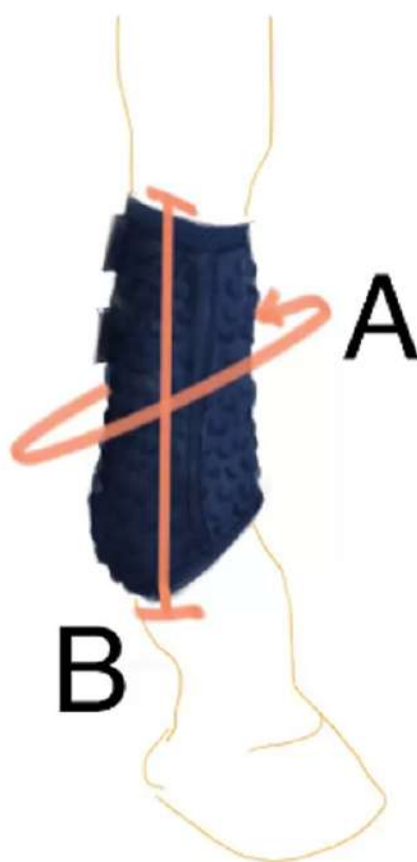

Tailles / Size (cm)		S	M	L	XL
		Poney 139.7 - 147.32 Pony 13.3hh - 14.2hh	Poney 147.32 - Cheval 162.56 Pony 14.2hh - Horse 16hh	Cheval 162.56 - 170.18 Horse 16hh - 16.3hh	Cheval > 170.18 Horse > 16.3hh
A	Tour du canon / Canon bone width	18-20	20-22	22-24	24-26
B	Hauteur de guêtre / Length of wrap	25	27	29	31.5