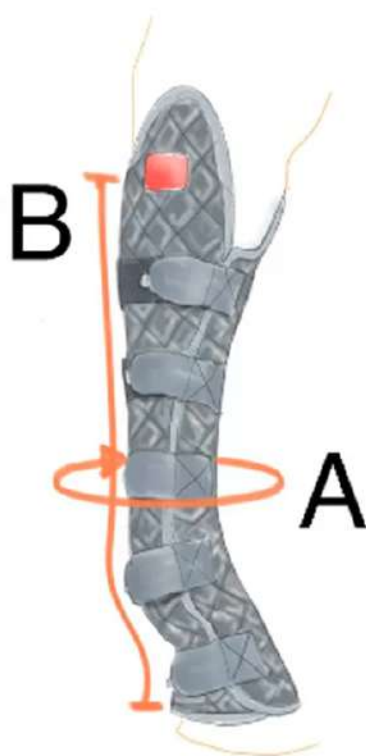

CHARTE DE TAILLES
GUÊTRES MAGNÉTIQUES HAUTES
SIZE CHART HIND HOCK MAGNETIC CHAPS

Tailles / Size (cm)		S Poney 139.7- 147.32 Pony 13.3hh-14.2hh	M Poney 147.32 - Cheval 162.56 Pony 14.2hh - Horse 16hh	L Cheval 162.56 - 170.18 Horse 16hh - 16.3hh	XL Cheval > 170.18 Horse > 16.3hh
A	Tour du canon / Canon bone width	20-22	22-24	24-26	26-28
B	Hauteur de guêtre / Length of boot	53	57	59	60