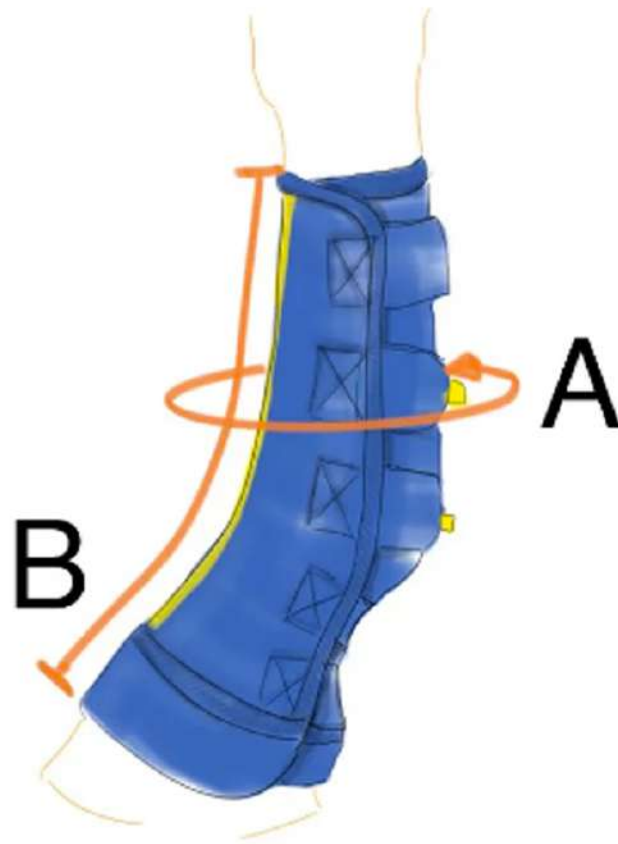

CHARTE DE TAILLES CLOSE CONTACT CHAPS  
 SIZE CHART CLOSE CONTACT CHAPS

Tailles / Size (cm)		S	M	L	XL
		Poney 139.7 - 147.32 Pony 13.3hh - 14.2hh	Poney 147.32 - Cheval 162.56 Pony 14.2hh - Horse 16hh	Cheval 162.56 - 170.18 Horse 16hh - 16.3hh	Cheval > 170.18 Horse > 16.3hh
A	Tour du canon / Canon bone width	18-20	20-22	22-24	24-26
B	Hauteur de guêtre / Length of wrap	37	38	40	42

CHARTE DE TAILLES COUVERTURE MAGNÉTIQUE  
 SIZE CHART MAGNETIC RUGS

Tailles / Size (cm)		Taille 125 (5'9 rug)	Taille 135 (6'3 rug)	Taille 145 (6'6 rug)	Taille 155 (7'0 rug)
A	Longueur dos / Back	130	145	150	165
B	Longueur bas / Bottom	175	191	198	213
C	Hauteur / Depth	88	90	91	93

CHARTE DE TAILLES GUÊTRES DE CROSS  
 SIZE CHART IMPACT SPORT BOOTS

Tailles / Size (cm)		M	L
		Poney 147.32 - Cheval 162.56 Pony 14.2hh - Horse 16hh	Cheval 162.56 - 167.64 Horse 16hh - 16.2hh
A	Tour du canon / Canon bone width	20-22	22-24
B	Hauteur de guêtre / Length of boot	21.5	23

CHARTE DE TAILLES GUÊTRES STRETCH & FLEX  
 SIZE CHART STRETCH & FLEX WRAPS

Tailles / Size (cm)		S	M	L	XL
		Poney 139.7 - 147.32 Pony 13.3hh - 14.2hh	Poney 147.32 - Cheval 162.56 Pony 14.2hh - Horse 16hh	Cheval 162.56 - 170.18 Horse 16hh - 16.3hh	Cheval > 170.18 Horse > 16.3hh
A	Tour du canon / Canon bone width	18-20	20-22	22-24	24-26
B	Hauteur de guêtre / Length of wrap	23.5	27	28	31