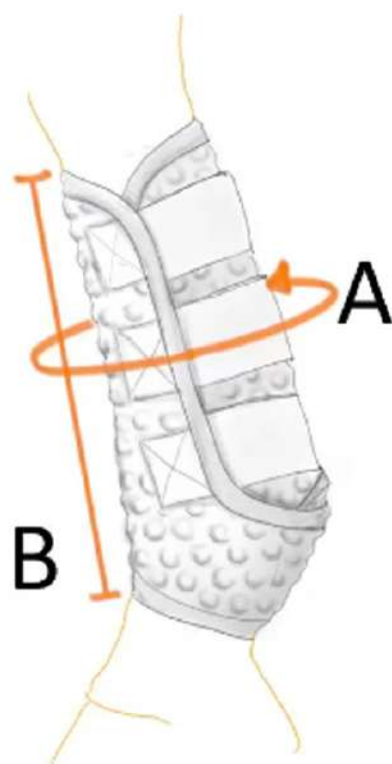

CHARTE DE TAILLES CLOSE CONTACT CHAPS  
 SIZE CHART CLOSE CONTACT CHAPS

Tailles / Size (cm)		S	M	L	XL
		Poney 139.7 - 147.32 Pony 13.3hh - 14.2hh	Poney 147.32 - Cheval 162.56 Pony 14.2hh - Horse 16hh	Cheval 162.56 - 170.18 Horse 16hh - 16.3hh	Cheval > 170.18 Horse > 16.3hh
A	Tour du canon / Canon bone width	18-20	20-22	22-24	24-26
B	Hauteur de guêtre / Length of wrap	37	38	40	42

CHARTE DE TAILLES COUVERTURE MAGNÉTIQUE  
 SIZE CHART MAGNETIC RUGS

Tailles / Size (cm)		Taille 125 (5'9 rug)	Taille 135 (6'3 rug)	Taille 145 (6'6 rug)	Taille 155 (7'0 rug)
A	Longueur dos / Back	130	145	150	165
B	Longueur bas / Bottom	175	191	198	213
C	Hauteur / Depth	88	90	91	93

CHARTE DE TAILLES GUÊTRES DE CROSS  
 SIZE CHART IMPACT SPORT BOOTS

Tailles / Size (cm)		M	L
		Poney 147.32 - Cheval 162.56 Pony 14.2hh - Horse 16hh	Cheval 162.56 - 167.64 Horse 16hh - 16.2hh
A	Tour du canon / Canon bone width	20-22	22-24
B	Hauteur de guêtre / Length of boot	21.5	23

CHARTE DE TAILLES GUÊTRES STRETCH & FLEX  
 SIZE CHART STRETCH & FLEX WRAPS

Tailles / Size (cm)		S	M	L	XL
		Poney 139.7 - 147.32 Pony 13.3hh - 14.2hh	Poney 147.32 - Cheval 162.56 Pony 14.2hh - Horse 16hh	Cheval 162.56 - 170.18 Horse 16hh - 16.3hh	Cheval > 170.18 Horse > 16.3hh
A	Tour du canon / Canon bone width	18-20	20-22	22-24	24-26
B	Hauteur de guêtre / Length of wrap	23.5	27	28	31