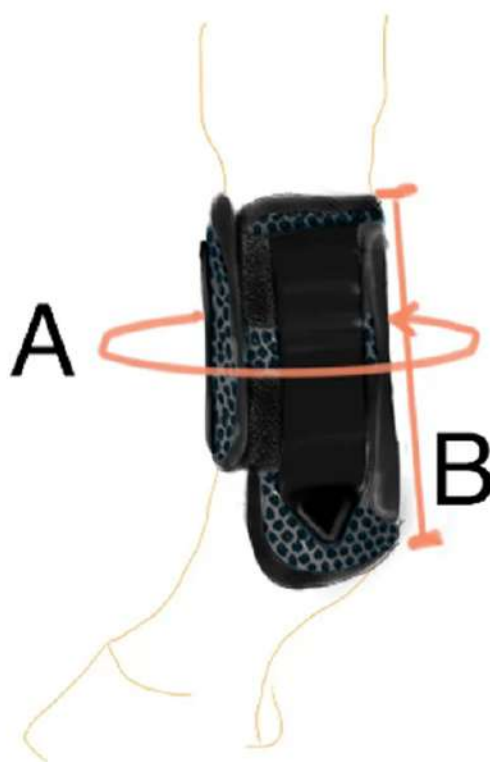

CHARTE DE TAILLES CLOSE CONTACT CHAPS  
 SIZE CHART CLOSE CONTACT CHAPS

Tailles / Size (cm)		S	M	L	XL
		Poney 139.7 - 147.32 Pony 13.3hh - 14.2hh	Poney 147.32 - Cheval 162.56 Pony 14.2hh - Horse 16hh	Cheval 162.56 - 170.18 Horse 16hh - 16.3hh	Cheval > 170.18 Horse > 16.3hh
A	Tour du canon / Canon bone width	18-20	20-22	22-24	24-26
B	Hauteur de guêtre / Length of wrap	37	38	40	42

CHARTE DE TAILLES COUVERTURE MAGNÉTIQUE  
 SIZE CHART MAGNETIC RUGS

Tailles / Size (cm)		Taille 125 (5'9 rug)	Taille 135 (6'3 rug)	Taille 145 (6'6 rug)	Taille 155 (7'0 rug)
A	Longueur dos / Back	130	145	150	165
B	Longueur bas / Bottom	175	191	198	213
C	Hauteur / Depth	88	90	91	93

CHARTE DE TAILLES GUÊTRES DE CROSS  
 SIZE CHART IMPACT SPORT BOOTS

Tailles / Size (cm)		M	L
		Poney 147.32 - Cheval 162.56 Pony 14.2hh - Horse 16hh	Cheval 162.56 - 167.64 Horse 16hh - 16.2hh
A	Tour du canon / Canon bone width	20-22	22-24
B	Hauteur de guêtre / Length of boot	21.5	23