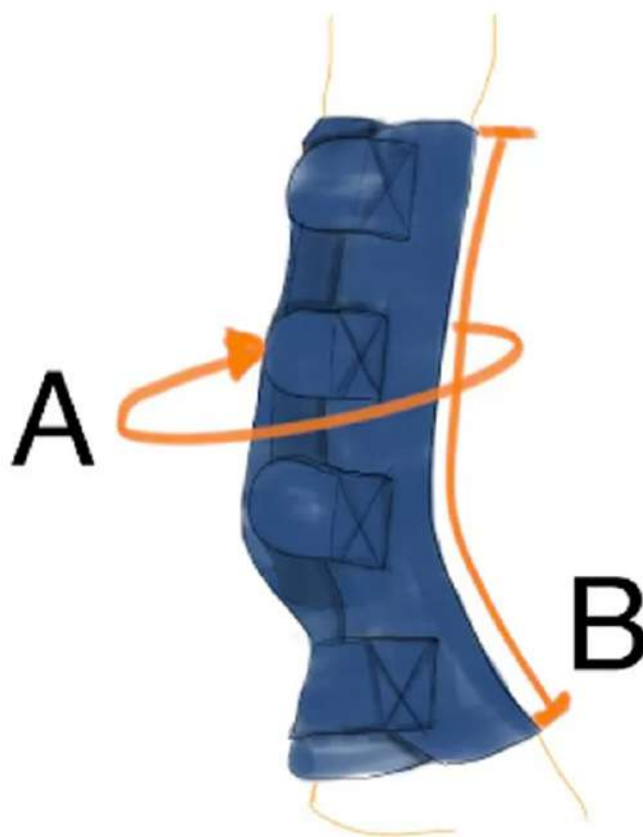

CHARTE DE TAILLES  
 GUÊTRES MAGNÉTIQUES BASSES  
 SIZE CHART MAGNETIC CHAPS

Tailles / Size (cm)		S Poney 139.7- 147.32 Pony 13.3hh-14.2hh	M Poney 147.32 - Cheval 162.56 Pony 14.2hh - Horse 16hh	L Cheval 162.56 - 170.18 Horse 16hh - 16.3hh	XL Cheval > 170.18 Horse > 16.3hh
A	Tour du canon / Canon bone width	18-20	20-22	22-24	24-26
B	Hauteur de guêtre / Length of boot	35	36	37	37.5

CHARTE DE TAILLES  
 GUÊTRES MAGNÉTIQUES HAUTES  
 SIZE CHART HIND HOCK MAGNETIC CHAPS

Tailles / Size (cm)		S Poney 139.7- 147.32 Pony 13.3hh-14.2hh	M Poney 147.32 - Cheval 162.56 Pony 14.2hh - Horse 16hh	L Cheval 162.56 - 170.18 Horse 16hh - 16.3hh	XL Cheval > 170.18 Horse > 16.3hh
A	Tour du canon / Canon bone width	20-22	22-24	24-26	26-28
B	Hauteur de guêtre / Length of boot	53	57	59	60

## CHARTE DE TAILLES GUÊTRES STRETCH & FLEX SIZE CHART STRETCH & FLEX WRAPS

Tailles / Size (cm)		S	M	L	XL
		Poney 139.7 - 147.32 Pony 13.3hh - 14.2hh	Poney 147.32 - Cheval 162.56 Pony 14.2hh - Horse 16hh	Cheval 162.56 - 170.18 Horse 16hh - 16.3hh	Cheval > 170.18 Horse > 16.3hh
A	Tour du canon / Canon bone width	18-20	20-22	22-24	24-26
B	Hauteur de guêtre / Length of wrap	25	27	29	31.5

## CHARTE DE TAILLES HARDY CHAPS SIZE CHART HARDY CHAPS

Tailles / Size (cm)		S	M	L	XL
		Poney 139.7 - 147.32 Pony 13.3hh - 14.2hh	Poney 147.32 - Cheval 162.56 Pony 14.2hh - Horse 16hh	Cheval 162.56 - 170.18 Horse 16hh - 16.3hh	Cheval > 170.18 Horse > 16.3hh
A	Tour du canon / Canon bone width	18-20	20-22	22-24	24-26
B	Hauteur de guêtre / Length of wrap	33	36	40	42